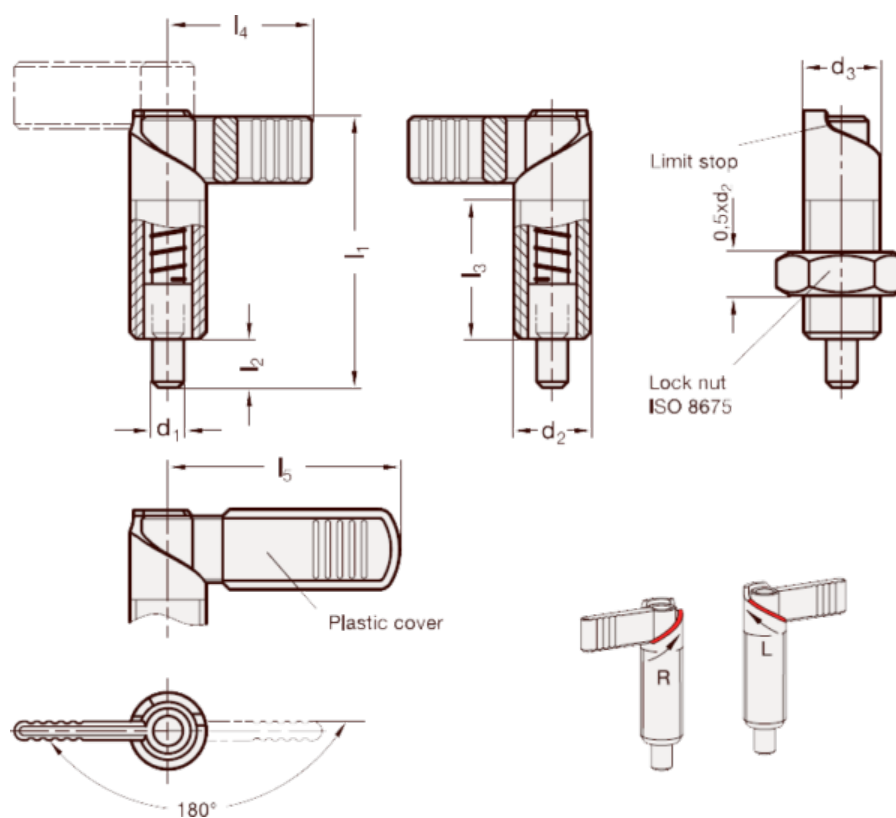

Varenummer: 207218M1615RB  
Beskrivelse: E+G Positioneringsbolt  
GN 721-8-M16x1,5-RB

## Mål

d1 = 8  
d2 = M16x1.5  
d3 = 16  
l1 = 56  
l2 = 10  
l3 = 30  
l4 = 32  
l5 = 42

Vægt i (g) = 66